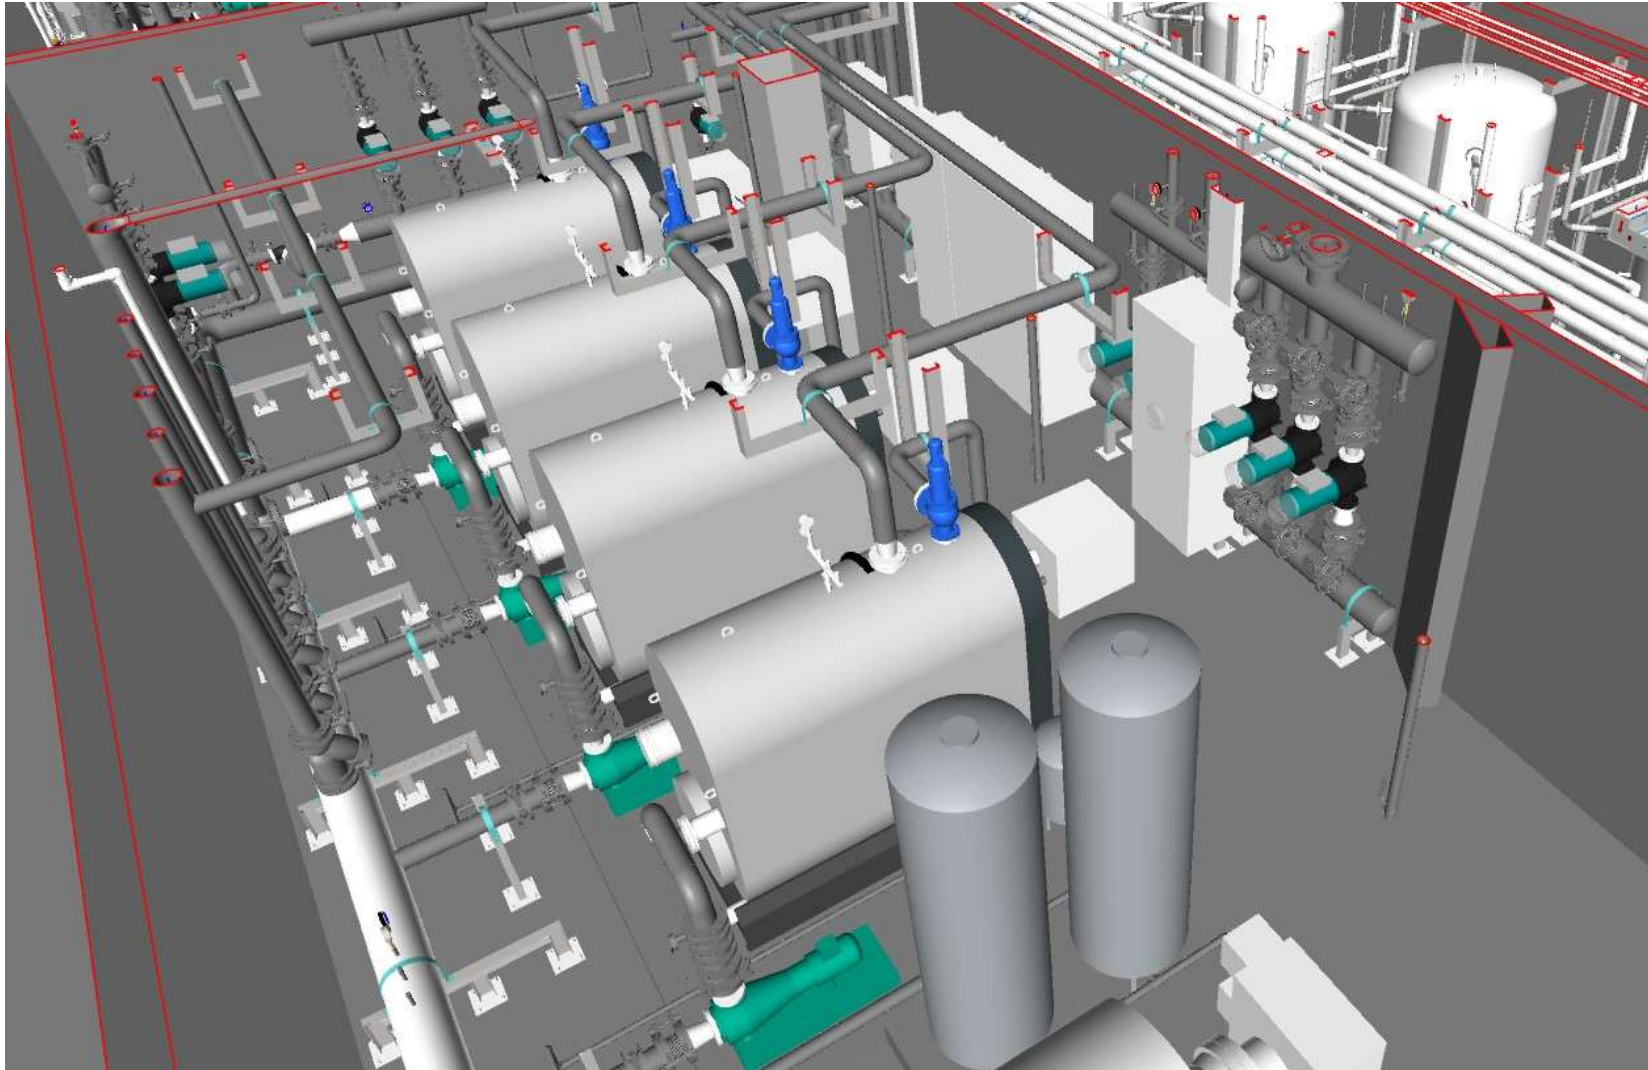

Tasarım Örneklerimiz

KOORDINASYON PROJESİ / Nestlé Purina PetCare EMENA /BALIKESİR TESİSİ

DEPO TASARIMI / NESTLE BURSA KARACABEY TESİSİ

ISITMA-SOĞUTMA TESİSATI / RIXOS RESORT HOTEL CIDDE SUUDİ ARABİSTAN

ISITMA TEŞİSAT / RIXOS RESORT HOTEL CIDDE SUUDİ ARABİSTAN