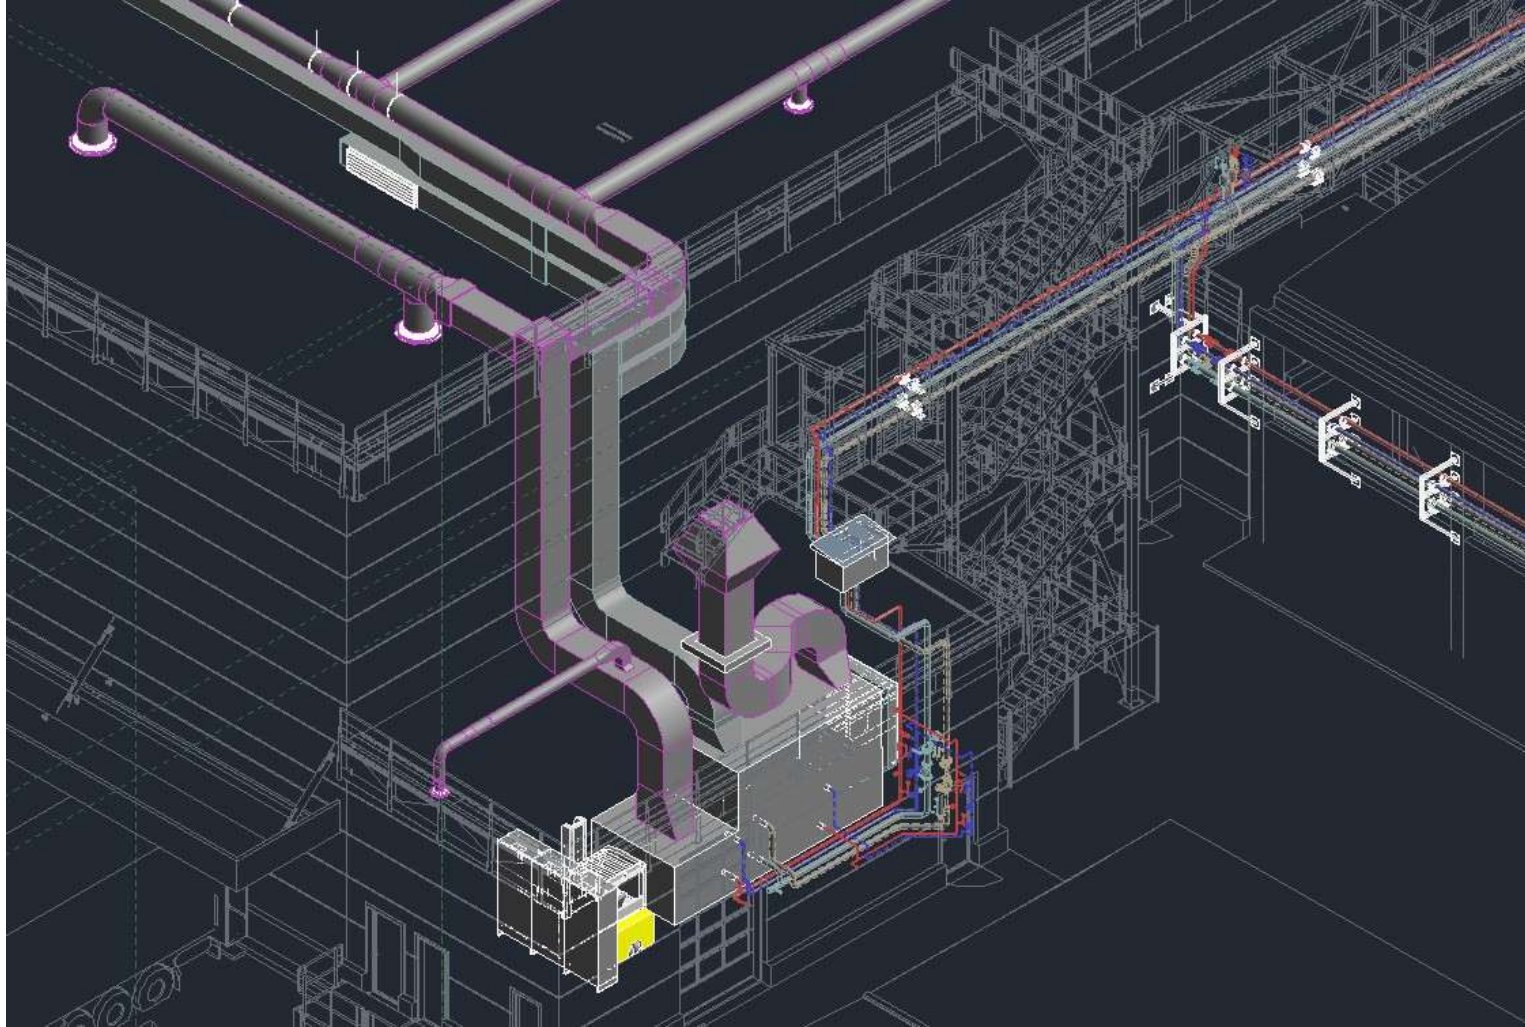

DEPO TASARIMI / NESTLE BURSA KARACABEY TESİSİ