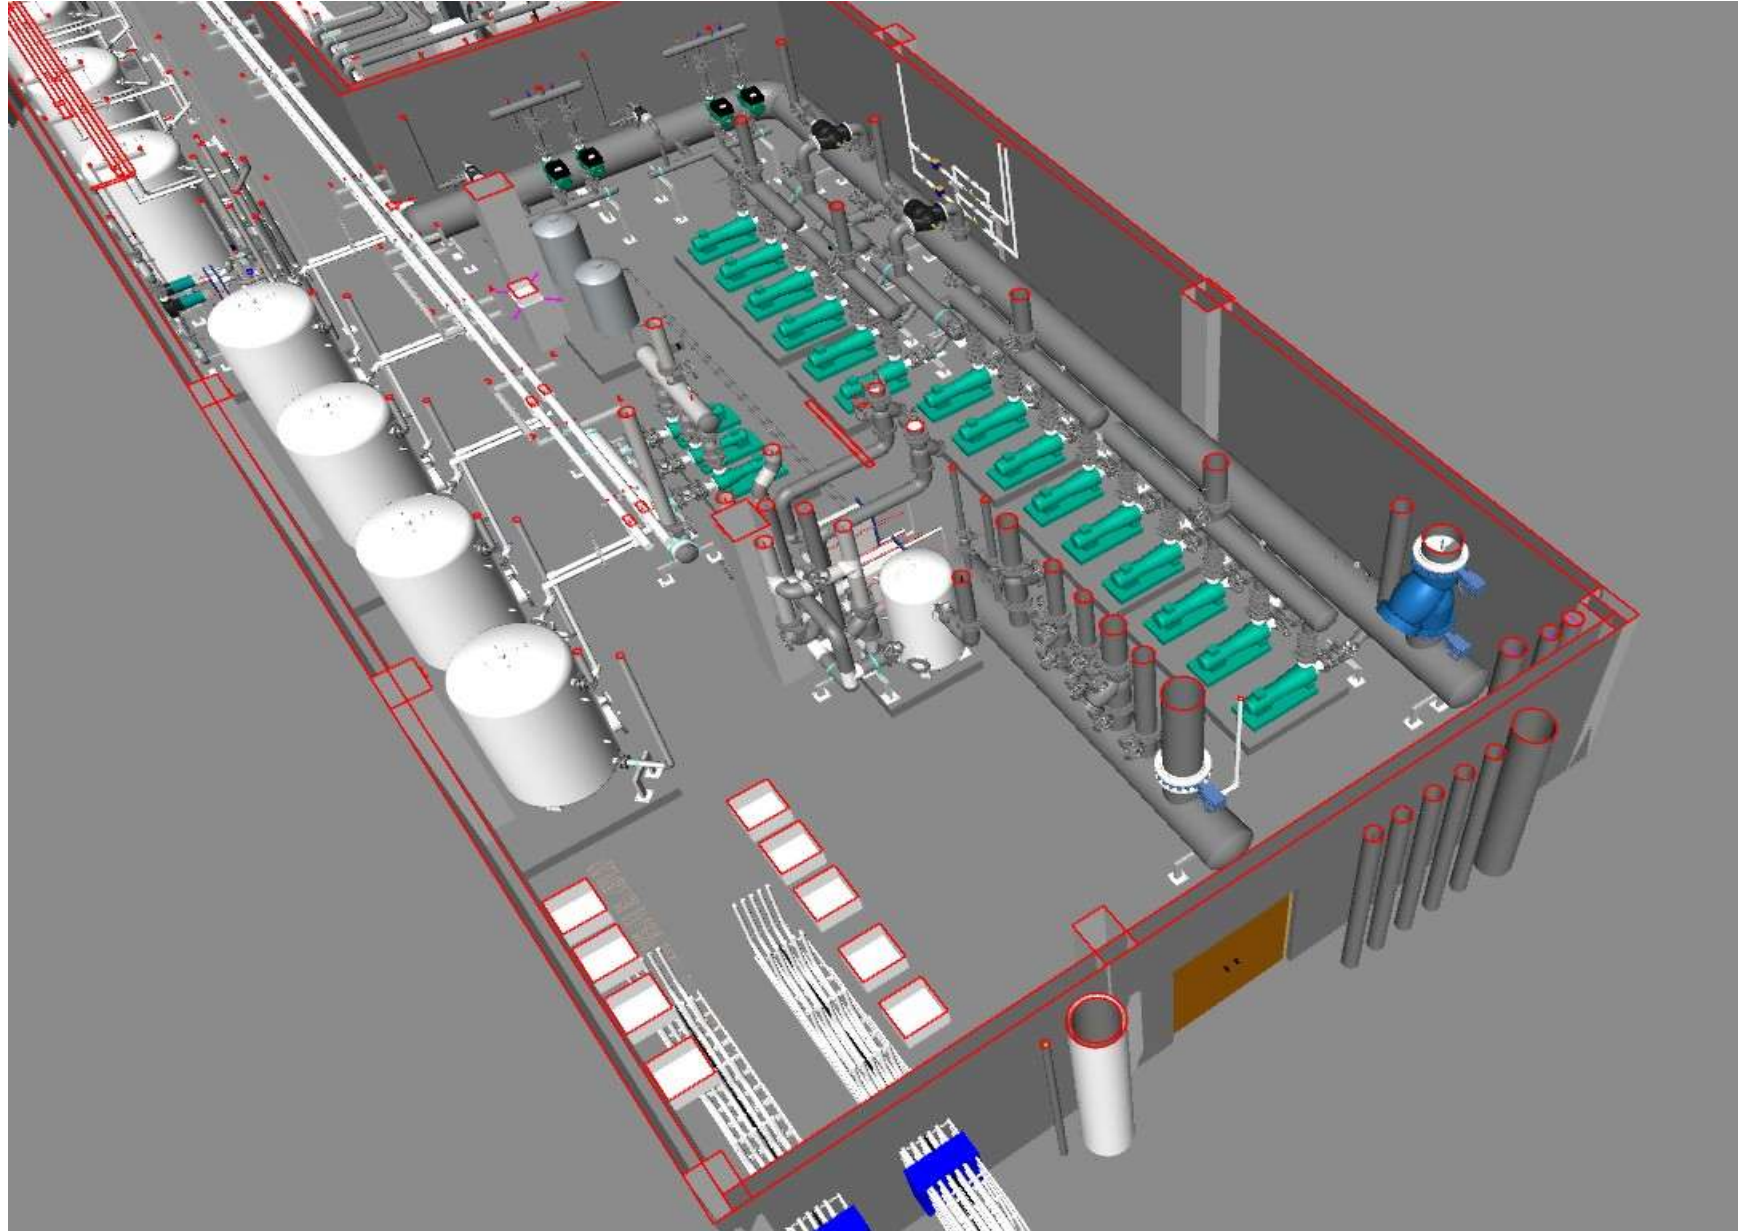

Tasarım Örneklerimiz

KOORDINASYON PROJESİ / Nestlé Purina PetCare EMENA /BALIKESİR TESİSİ

DEPO TASARIMI / NESTLE BURSA KARACABEY TESİSİ

ISITMA-SOĞUTMA TESİSATI / RIXOS RESORT HOTEL CIDDE SUUDİ ARABİSTAN

ISITMA TEŞİSAT / RIXOS RESORT HOTEL CIDDE SUUDİ ARABİSTAN