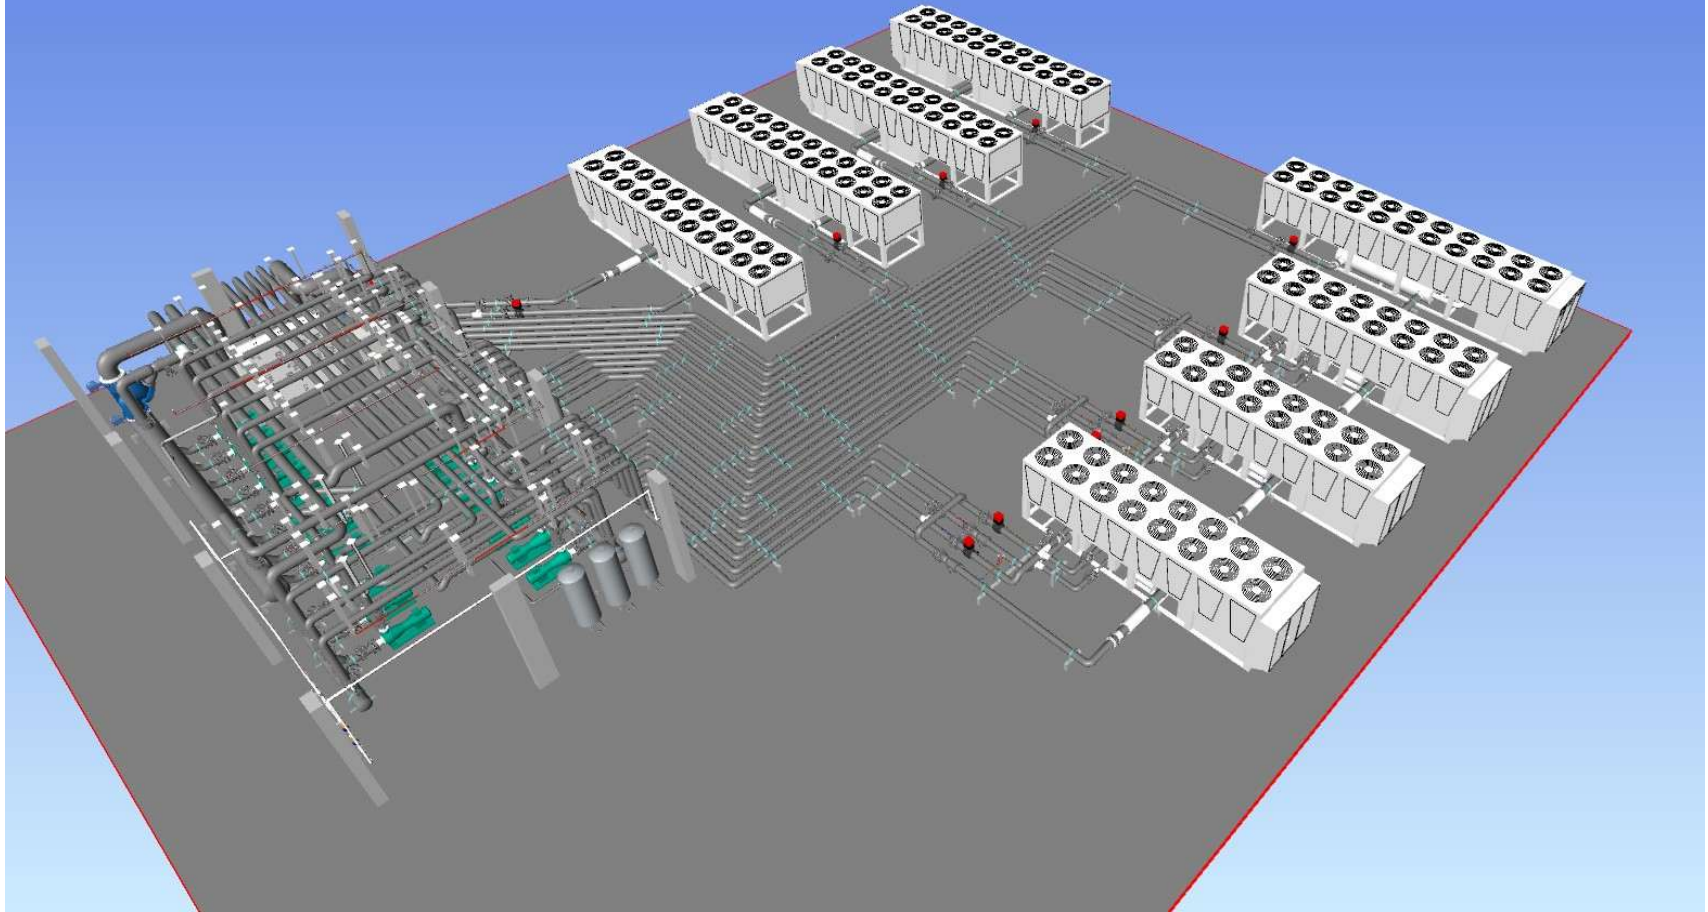

ISITMA-SOĞUTMA TESİSATI / RIXOS RESORT HOTEL CIDDE SUUDİ ARABİSTAN